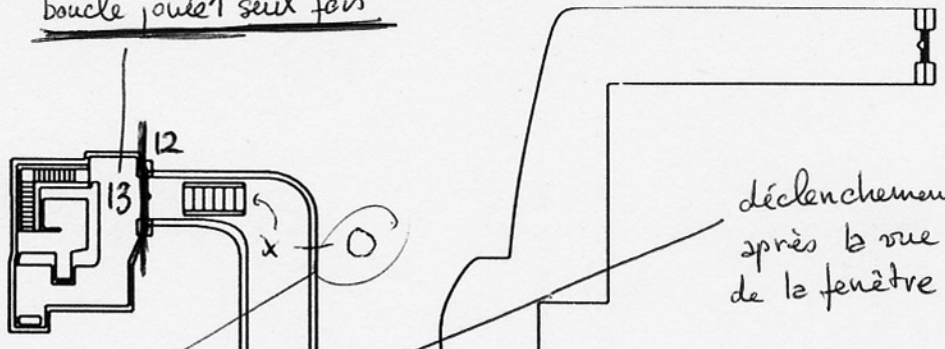

boucle jouée 1 seul fois

12 si ophtalmicide actif  
 13 dès que l'ophtalmicide est mort.

déclenchement après la vue de la fenêtre

ne pas tenir compte du Rotweiler des escaliers pour le repérage de la musique par rapports aux montres.